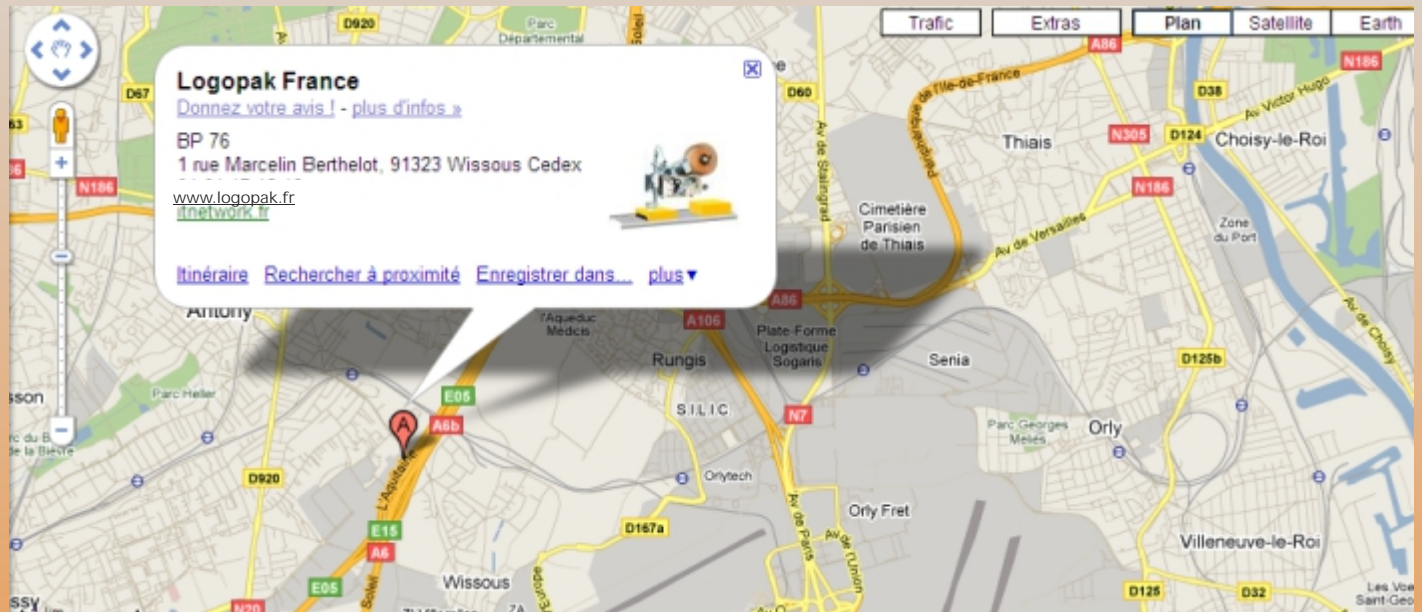

# Comment venir chez Logopak ?

## Depuis Paris

Par RN 20 : direction Orléans, à la sortie d'Antony au carrefour avec RN 188, au feu à gauche, rond point à droite, au feu à gauche.

Par l'autoroute A10 : sortie Longjumeau, direction Antony, au feu à droite, rond point à droite, au feu à gauche.

## Depuis la province,

Par l'autoroute A6 : sortie Chilly Mazarin, Wissous, bretelle de droite, au rond point à gauche, 2ème rond point à gauche, longer les piste de l'aéroport d'Orly, 3ème rond point à gauche, 4ème rond point à gauche, puis au feu à droite.

## Depuis Paris (55 mn env.):

Gagner le RER B direction Saint-Rémy-les-Chevreuse/Antony/Robinson \*  
Descendre à la gare d'Antony et prendre la sortie n°2 "rue Velveau" (gare routière)  
Emprunter le Bus n° 297 dir. Longjumeau jusqu'à l'arrêt Pascal.  
Continuer dans le sens du bus et au rond point prendre à droite, première entrée à droite, Logopak