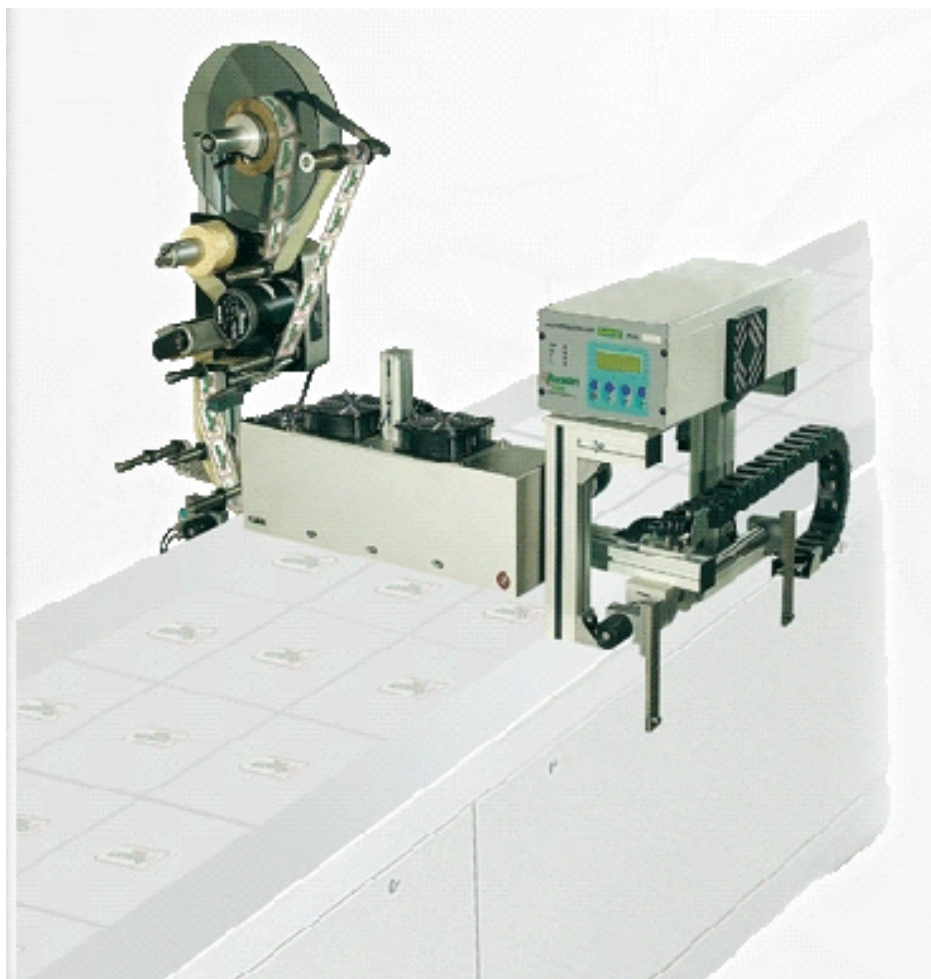

UNE GAMME D'ETIQUETEUSES INDUSTRIELLES